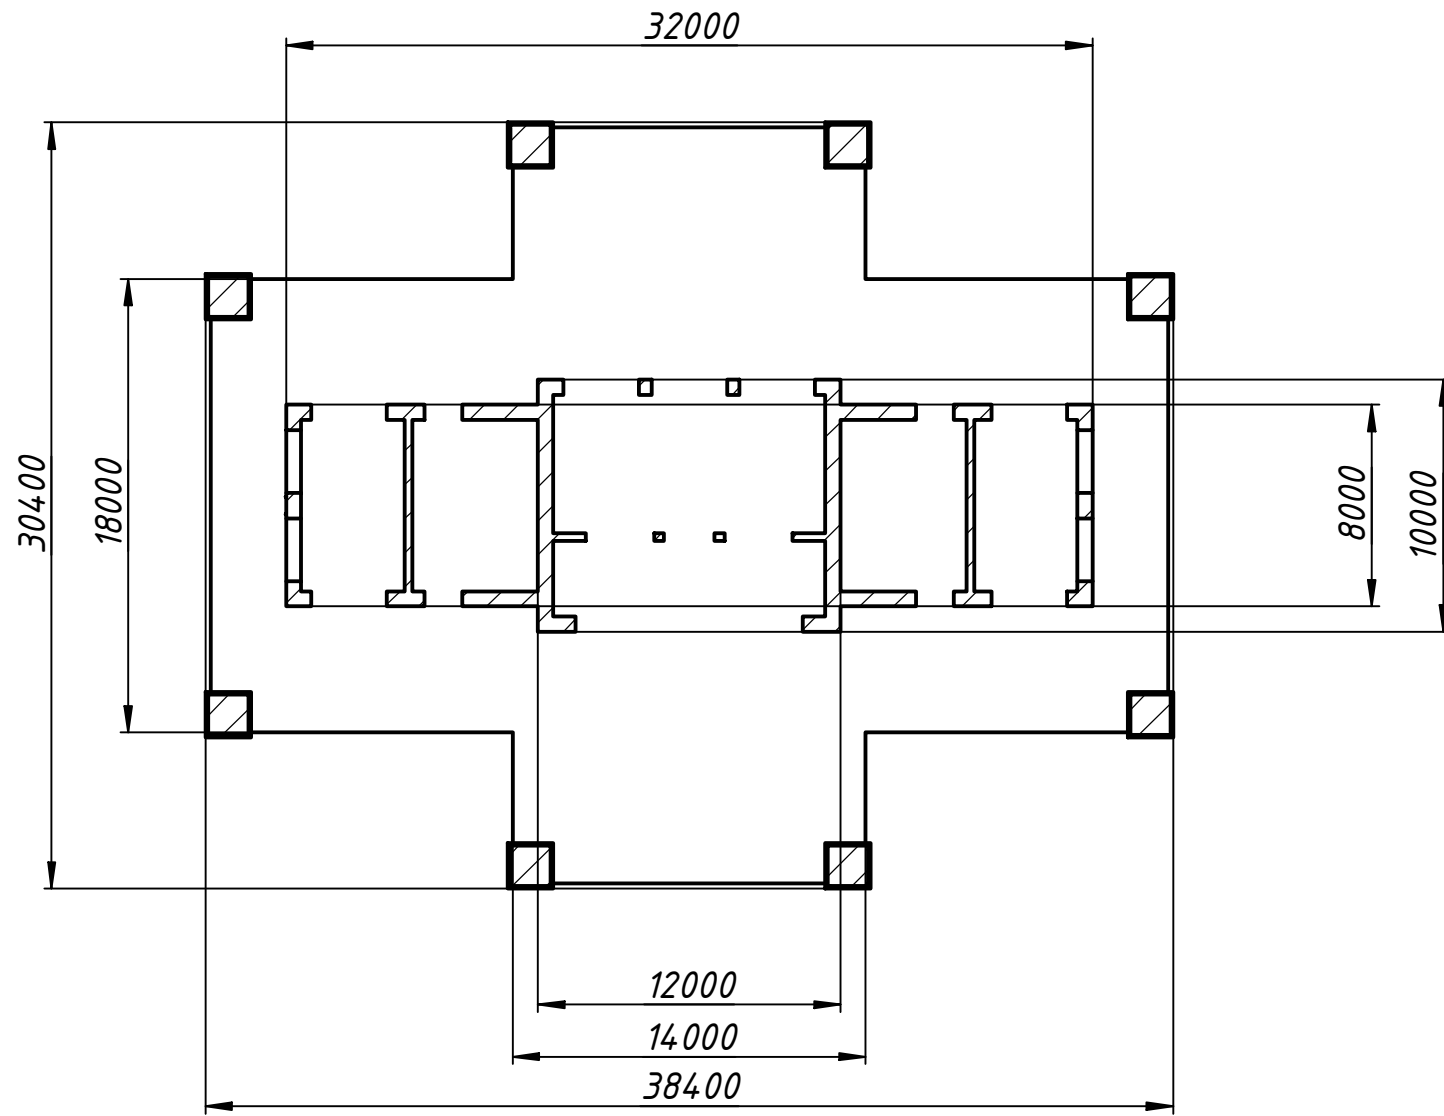

A-A (1:300)

B-B (1:300)

Перв. примен.  
Справ. №  
А  
Подп. и дата  
Инв. № дубл.  
Взам. инв. №  
Подп. и дата  
Инв. № подл.

Основање двораца				
Изм.	Лист	№ докум.	Подп.	Дата
		Asus		27.04.2020
Разраб.				
Пров.				
Т. контр.				
Нач.отд.				
Н. контр.				
Утв.				
			Лит.	Масса
				1890645,3
			Масштаб	1:300
			Лист	Листов
				1