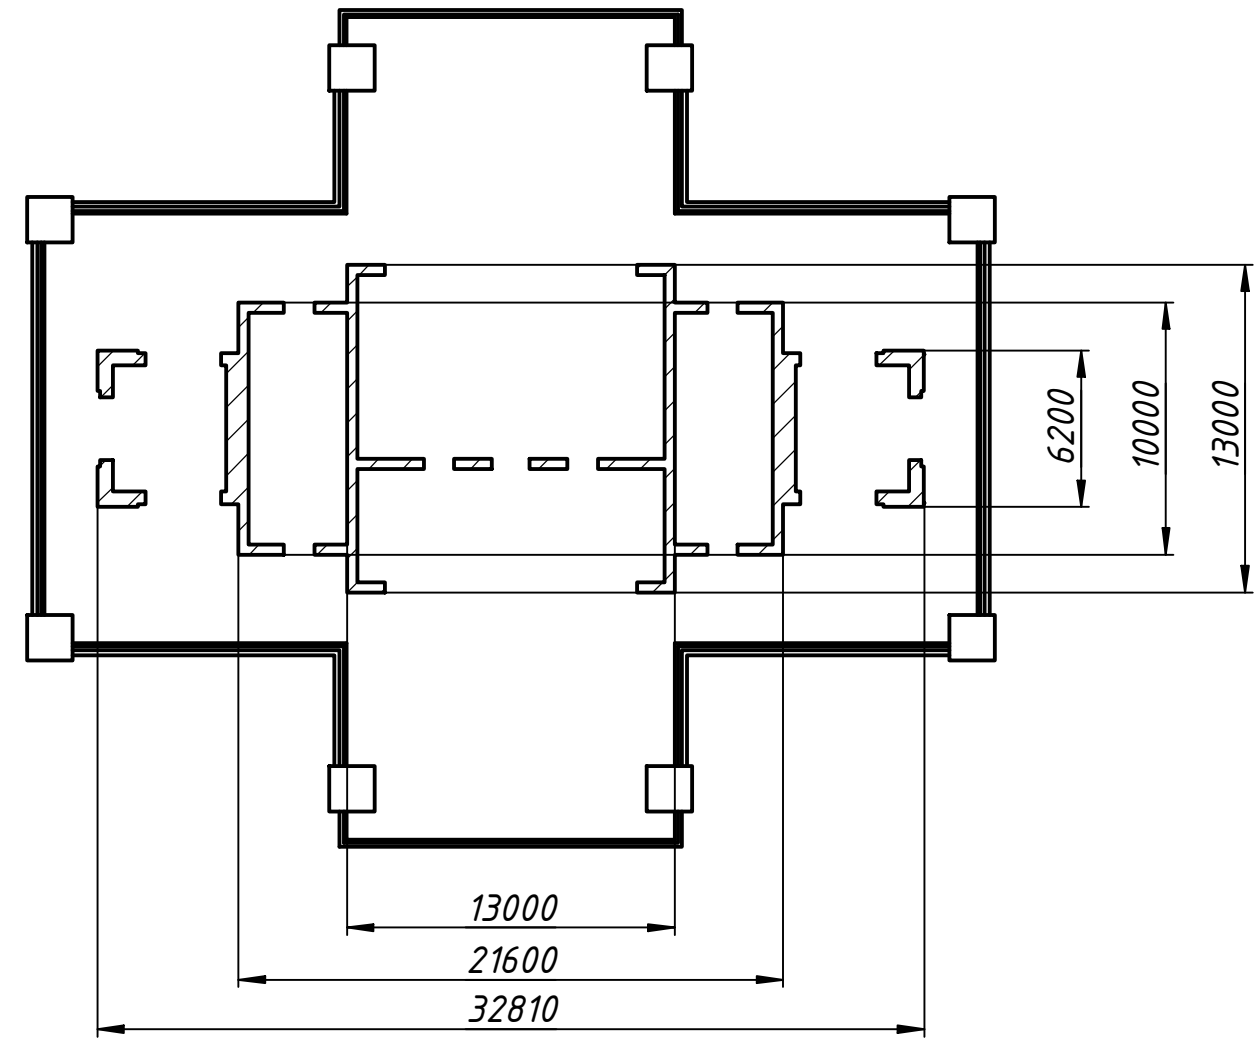

A-A (1:300)

B-B (1:300)

Перв. примен.  
Справ. №  
А  
Подп. и дата  
Инв. № дубл.  
Взам. инв. №  
Подп. и дата  
Инв. № подл.

Основање двораца				
Изм.	Лист	№ докум.	Подп.	Дата
		Asus		27.04.2020
Разраб.				
Пров.				
Т. контр.				
Нач.отд.				
Н. контр.				
Утв.				
			Лит.	Масса
				1890645,3
			Масштаб	1:300
			Лист	Листов
				1