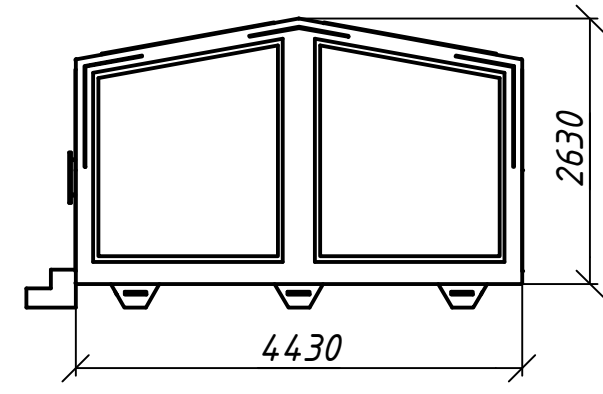

Инв. № подл.

					Дом мобильный			
					Cyber modul (econom)	Лит.	Масса	Масштаб
Изм.	Лист	№ докум.	Подп.	Дата				1 : 100
	Разраб.	Asus		27.04.2020				
	Пров.			01.01.1601				
	Т. контр.							
	Нач.отд.							
	Н. контр.			01.01.1601				
	Утв.			01.01.1601				
					Лист		Листов	1