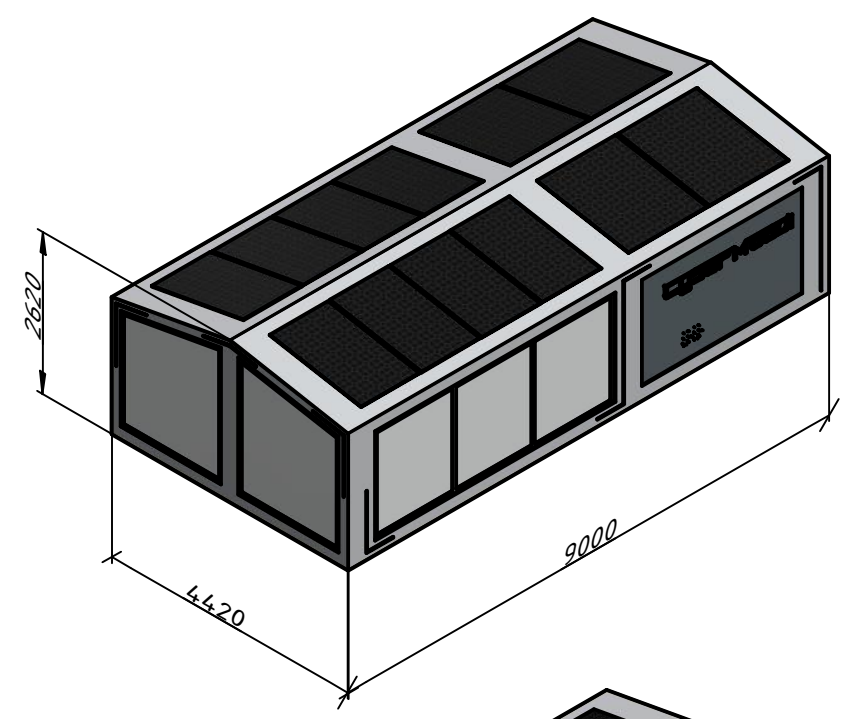

Инв. № подл.

					Дом мобильный			
					Cyber modul (econom)	Лит.	Масса	Масштаб
Изм.	Лист	№ докум.	Подп.	Дата				1 : 100
	Разраб.	Asus		27.04.2020				
	Пров.			01.01.1601				
	Т. контр.							
	Нач.отд.							
	Н. контр.			01.01.1601				
	Утв.			01.01.1601				
					Лист		Листов	1