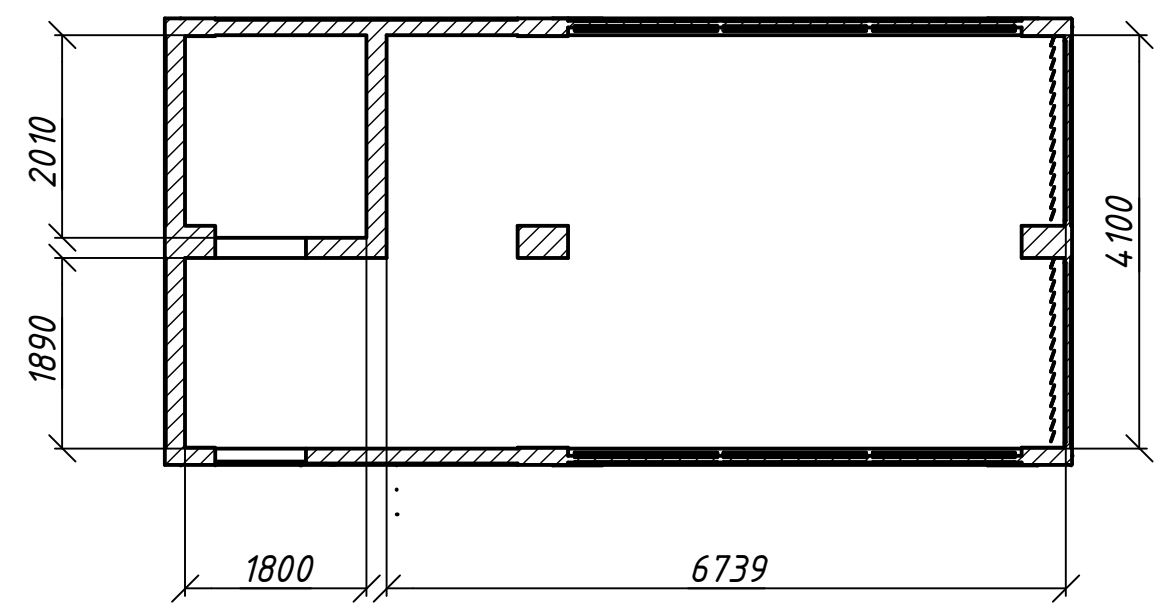

Инв. № подл.

					Дом мобильный			
					Cyber modul (econom)	Лит.	Масса	Масштаб
Изм.	Лист	№ докум.	Подп.	Дата				1 : 100
	Разраб.	Asus		27.04.2020				
	Пров.			01.01.1601				
	Т. контр.							
	Нач.отд.							
	Н. контр.			01.01.1601				
	Утв.			01.01.1601				
					Лист		Листов	1